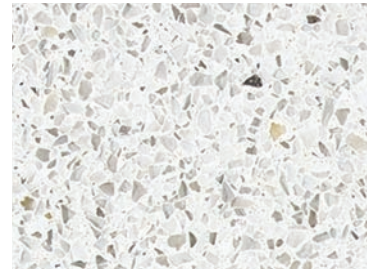

+ Stone Colours

Many of the EcoSmart™ Fire shelves and bases are made of CaesarStone™ Quartz surface, which is a highly durable material. This catalogue contains swatches of our standard colours, which represent a small selection of their extensive range. For additional colour options contact CaesarStone™.

Colores de la piedra

Muchos de los estantes y bases EcoSmart™ Fire están hechos de superficie de cuarzo CaesarStone™, que es un material altamente duradero. Este catálogo contiene muestras de nuestros colores estándar, que representan una pequeña selección de su extensa gama. Para opciones de color adicionales, póngase en contacto con CaesarStone™.

Färgproverna är enbart vägledande. För att du med säkerhet ska bli nöjd med ditt val av färg rekommenderar vi att du får bekräftat att din valda färg är den rätta.

Osprey 3141

Ice Snow 9141

Snow 2141

Glacier 3144

Ice Cap 4141

Mangrove 3730

Mink 4350

Night Sky 6100

Nova Aurora 7141

Latte 2350

Ivory 2220

Cashmere 2370