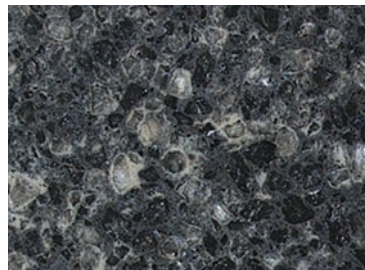

Les couleurs représentées sont seulement à titre indicatives. Il est recommandé d'obtenir indépendamment la couleur choisie pour confirmer la couleur exacte.

Steinfarben

Viele der EcoSmart™ Fire Steinplatten und Bords werden aus CaesarStone™ Quartz hergestellt. In diesem Katalog finden Sie unsere Standardfarben. Für zusätzliche Farbmuster der umfangreichen Kollektion kontaktieren Sie bitte CaesarStone™ direkt.

Colores de la piedra

Muchos de los estantes y bases EcoSmart™ Fire están hechos de superficie de cuarzo CaesarStone™, que es un material altamente duradero. Este catálogo contiene muestras de nuestros colores estándar, que representan una pequeña selección de su extensa gama. Para opciones de color adicionales, póngase en contacto con CaesarStone™.

Las muestras de color son sólo indicativas. Se recomienda que busque la confirmación independiente del color exacto solicitado para asegurar que le complace el color seleccionado.

Stenkulörer

Många av EcoSmart™ Fires hyllor och baser är gjorda i CaesarStone™ Kvarts, vilket är ett högst beständigt material. Denna katalog innehåller en provkarta på våra standardfärger som representerar ett litet urval av deras omfattande utbud. Kontakta CaesarStone™ för ytterligare färgprover.

Sage 2750

Titan 3040

Nougat 6600

Raw Silk 2200

Seattle Sky 2020

Zulu 9140

Aubergine 2460

Raven 4120