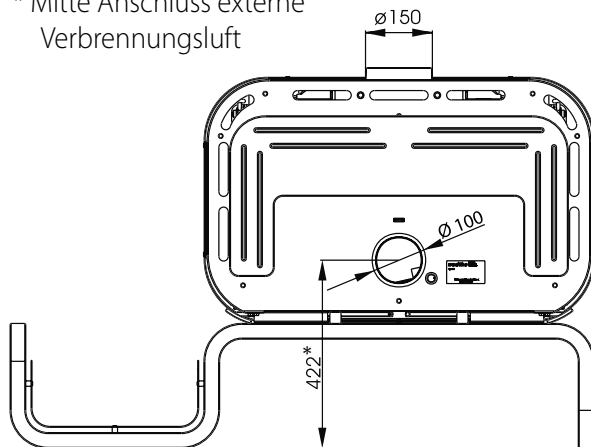

Dadoo (KK 93)

Maße Sichtscheibe
B x H = 550 x 251 mm

Maße Feuerraum
B x H x T = 510 x 240 x 323 mm

* Mitte Anschluss externe
Verbrennungsluft

© wodtke GmbH, Tübingen. Alle Rechte und technische Änderungen vorbehalten.