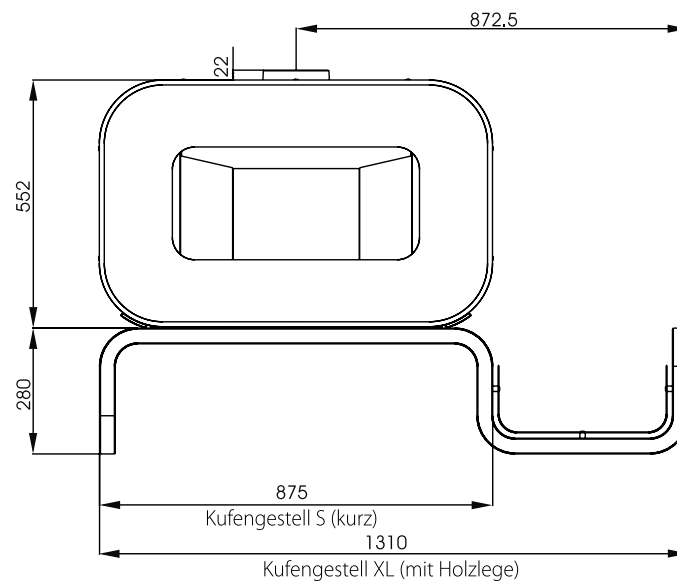

Dadoo (KK 93)

Maße Sichtscheibe
B x H = 550 x 251 mm

Maße Feuerraum
B x H x T = 510 x 240 x 323 mm

* Mitte Anschluss externe
Verbrennungsluft

© wodtke GmbH, Tübingen. Alle Rechte und technische Änderungen vorbehalten.