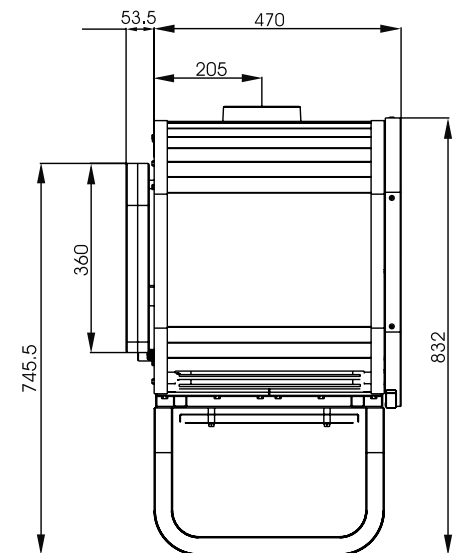

Dadoo (KK 93)

Maße Sichtscheibe
B x H = 550 x 251 mm

Maße Feuerraum
B x H x T = 510 x 240 x 323 mm

* Mitte Anschluss externe
Verbrennungsluft

© wodtke GmbH, Tübingen. Alle Rechte und technische Änderungen vorbehalten.