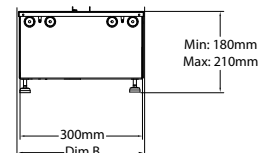

Flame Connect-App für Smartphone verfügbar

Sehr gut geeignet für die Installation.

Cassette 500 projects Multi Optimyst

230V/50Hz | 260 Watt

Experience Better Living

Maße

MASSE

	Breite (cm)	Höhe (cm)	Tiefe (cm)
Cassette 500 (projects)	51	23	30
Cassette 1000 (projects)	101	23	30

Spezifikationen

Kaminsystem	Optimyst®
Artikelnummer	400001274
EAN-Code	5011139084972
Modell	Cassette
Feuersicht	4-seitig
Farbe	Schwarz
Dekoration / Feuerbett	Metallplatte
Maße Feuersicht (B x H) (cm)	49x20
Außenmaße BxHxT (cm)	51x23x30
Heizleistung	Nein
Thermostat	Nein
Fernbedienung	Ja
Manuelle Steuerung direkt am Kamin möglich ja / nein	Ja
Lichtmodul	LED
Soundmodul	Ja
Einstellungen Farbeffekte	Nein
Heizstufe 1 in W	-
Heizstufe 2 in W	-
Flammenbetrieb in W	260
Max. Stromverbrauch	260
Netzspannung/elektrische Frequenz	230V/50Hz
Produktgewicht in Kg	8
Länge des Kabels	1,5 m
Garantie	2 Jahre