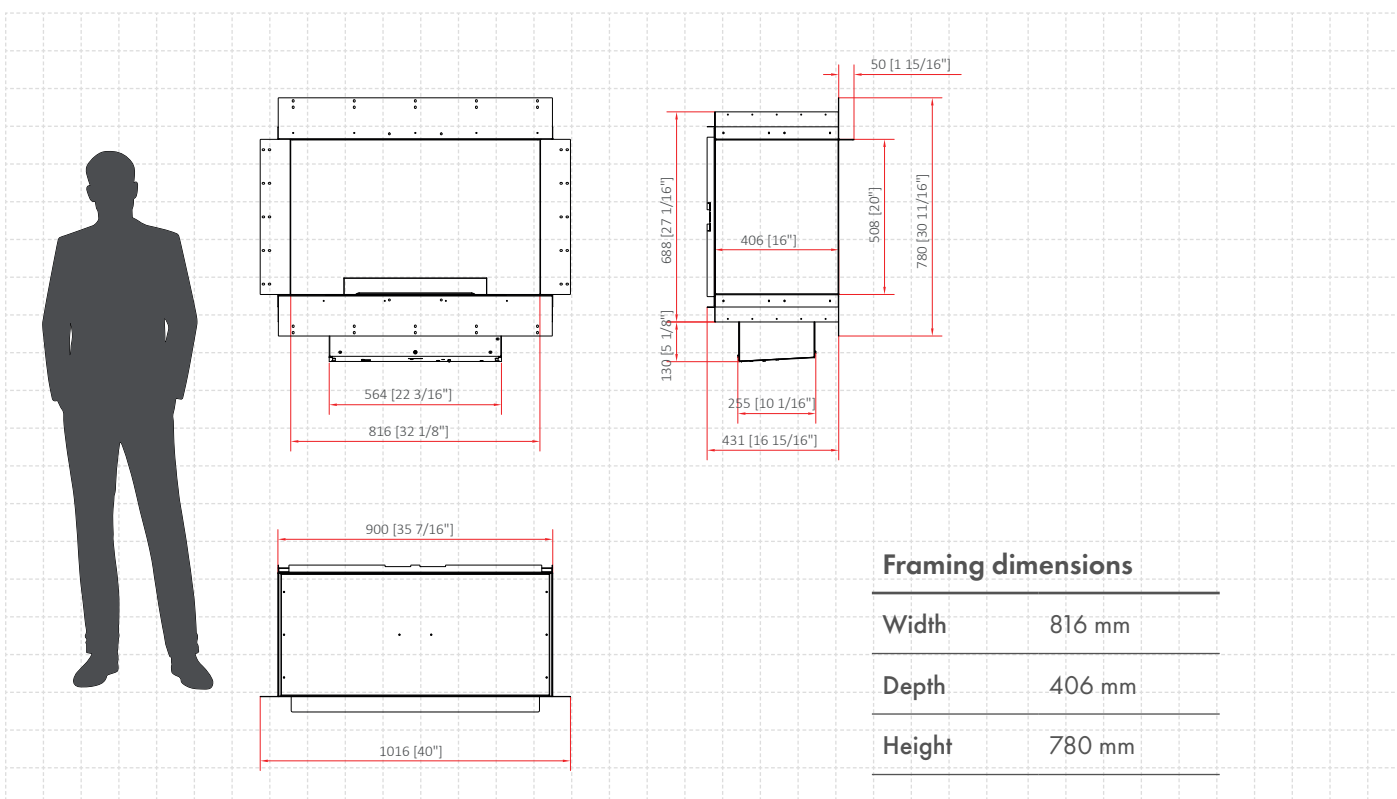

## Framing dimensions

Width	816 mm
Depth	406 mm
Height	780 mm