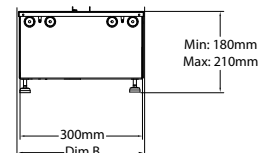

Flame Connect-App für Smartphone verfügbar

Sehr gut geeignet für die Installation.

Cassette 1000 projects Multi Optimyst

230V/50Hz | 470 Watt

Experience Better Living

Maße

MASSE

	Breite (cm)	Höhe (cm)	Tiefe (cm)
Cassette 500 (projects)	51	23	30
Cassette 1000 (projects)	101	23	30

Spezifikationen

Kaminsystem	Optimyst®
Artikelnummer	400001275
EAN-Code	5011139084989
Modell	Cassette
Feuersicht	4-seitig
Farbe	Schwarz
Dekoration / Feuerbett	Metallplatte
Maße Feuersicht (B x H) (cm)	99x20
Außenmaße BxHxT (cm)	101x23x30
Heizleistung	Nein
Thermostat	Nein
Fernbedienung	Ja
Manuelle Steuerung direkt am Kamin möglich ja / nein	Ja
Lichtmodul	LED
Soundmodul	Ja
Einstellungen Farbeffekte	Nein
Heizstufe 1 in W	-
Heizstufe 2 in W	-
Flammenbetrieb in W	470
Max. Stromverbrauch	470
Netzspannung/elektrische Frequenz	230V/50Hz
Produktgewicht in Kg	14,5
Länge des Kabels	1,5 m
Garantie	2 Jahre