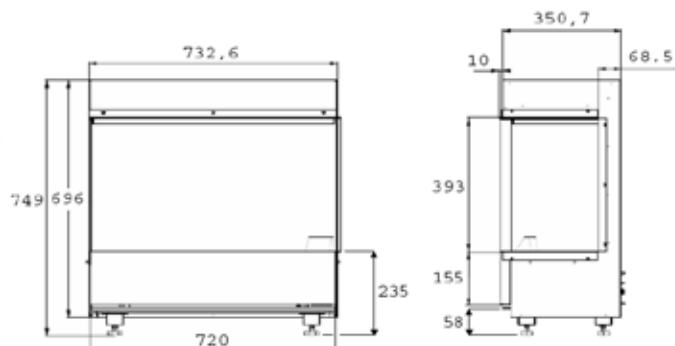

Maße

Spezifikationen

Kaminsystem	Optimyst®
Artikelnummer	400001279
EAN-Code	5011139085023
Modell	Built-in
Feuersicht	1-, 2-, oder 3-seitig
Farbe	Schwarz
Dekoration / Feuerbett	Logset
Maße Feuersicht (B x H) (cm)	71x39
Außenmaße BxHxT (cm)	77x78x41
Heizleistung	Ja
Thermostat	Ja
Fernbedienung	Ja
Manuelle Steuerung direkt am Kamin möglich ja / nein	Ja
Lichtmodul	LED
Soundmodul	Ja
Einstellungen Farbeffekte	Nein
Heizstufe 1 in W	710
Heizstufe 2 in W	970
Flammenbetrieb in W	260
Max. Stromverbrauch	1160
Netzspannung/elektrische Frequenz	230V/50Hz
Produktgewicht in Kg	48
Länge des Kabels	1,5 m
Garantie	2 Jahre